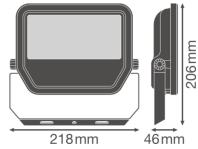

Specificaties Ledvance LED Floodlight
GEN 3 Zwart 50W 5500lm 100D - 830
Warm Wit | IP65 - Symmetrisch -
Vervangt 100W