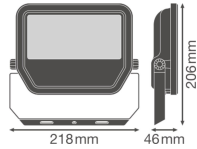

Specificaties Ledvance LED Floodlight
GEN 3 Wit 50W 5500lm 100D - 830
 Warm Wit | IP65 - Symmetrisch -
 Vervangt 100W

[Bekijk product](#)

Algemene informatie

Artikelnummer	239601
EAN	4058075421240
EOC FR	421240
Merk	Ledvance
Fabrikantnaam	FL PFM 50W/3000K SYM 100 WT
Garantie	5 jaar
Energielabel	E
Levensduur (uur)	70000

Technische Informatie

Technologie	LED Geïntegreerd
Netspanning (Volt)	220-240
Dimbaar	Nee, niet dimbaar
Lumen per watt	110
Gradenbundel (graden)	100
Kleurcode	830 Warm Wit
Lichtkleur (Kelvin)	3000 Warm Wit
Kleurweergave (Ra)	80-89 - Goede kleurweergave
Lichtkleur	Wit
Kleurinstelling	Enkele kleur

Powerfactor >0.90

Armatuur Informatie

Montage	Opbouw
Armatuur Aansluiting	Kabel, 3-polig
Optische Afdekking	Glass
Lichtdistributie	Symmetrisch
IP-Waarde	IP65 - Stof- en Waterdicht
Slagvastheid (IK-waarde)	IK07 - 2 Joule
Bedrijfstemperatuur	-30 to +50
Kleur Armatuur	Wit
Behuizing	Aluminium
Kleur behuizing	Wit

Afmetingen

Lengte (mm)	206
Breedte (mm)	218
Hoogte (mm)	46

Sensor Informatie

Sensortype Geen sensor