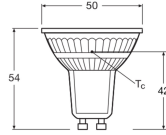

Specificaties Osram LED Star Reflector Spot GU10 PAR16 2.6W 230lm 36D - 840 Koel Wit | Vervangt 35W

[Bekijk product](#)

Algemene informatie

Artikelnummer	250311
EAN	4058075431737
Merk	Osram
Fabrikantnaam	LSPAR163536 2,6W/840 230V GU10 FS1
Aanbevolen aantal	6
Garantie	3 jaar
Energielabel	F
Levensduur (uur)	15000

Technische Informatie

Technologie	LED
Gradenbundel (graden)	36
Dimbaar	Nee, niet dimbaar
Lampvoet (fitting)	GU10
Lumen per watt	88
Powerfactor	>0.40
Sensortype	Geen sensor

Lamp Informatie

Kleurcode	840 Koel Wit
-----------	--------------

Lichtkleur (Kelvin)	4000 Koel Wit
Kleurweergave (Ra)	80-89 - Goede kleurweergave
Lichtkleur	Wit
Kleurinstelling	Enkele kleur
Lampafwerking	Helder

Afmetingen

Hoogte (mm)	54
Diameter (mm)	50
Vorm	Reflector
Exacte vorm	PAR16