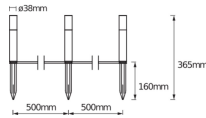

Specificaties Ledvance Smart+ WiFi LED Tuin Pole
3 Dot Extention 3.1W 108lm | RGBW

[Bekijk product](#)

Algemene informatie

Artikelnummer	243961
EAN	4058075478251
Energielabel	G
Merk	Ledvance
Fabrikantnaam	SMART WIFI GARDEN POLE RGBW 3PEXT LEDV

Technische Informatie

Technologie	LED Geïntegreerd
Ecosystem Compatibility	Amazon Alexa, Google Home
Lighting Control	Wifi
Netspanning (Volt)	220-240
Inclusief Lamp	Ja
Lumen per watt	35
Kleurcode	830 Warm Wit
Lichtkleur (Kelvin)	3000 Warm Wit
Kleurweergave (Ra)	80-89 - Goede kleurweergave
Lichtkleur	RGB
Kleurinstelling	RGB
Powerfactor	>0.50
Kantelbaar	Nee
Montage	In de grond

Armatuur Informatie

IP-Waarde IP65 - Stof- en Waterdicht

Afmetingen

Lengte (mm) 38

Breedte (mm) 38

Sensor Informatie

Sensortype Geen sensor