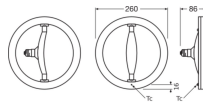

Specificaties Osram Circolux LED E27 Mat 14.5W 1521lm - 827 Zeer Warm Wit | Vervangt 100W

[Bekijk product](#)

Algemene informatie

| | |
|-------------------|---|
| Artikelnummer | 242635 |
| EAN | 4058075606999 |
| Merk | Osram |
| Fabrikantnaam | LED CIRCOLUX 14,5W/827 230VFRE274X1 OSRAM |
| Aanbevolen aantal | 4 |
| Garantie | 4 jaar |
| Energielabel | F |
| Levensduur (uur) | 15000 |

| | |
|-----------------|--------------|
| Lichtkleur | Wit |
| Kleurinstelling | Enkele kleur |
| Lampafwerking | Mat |

Afmetingen

| | |
|---------------|--------|
| Diameter (mm) | 260 |
| Vorm | Circle |