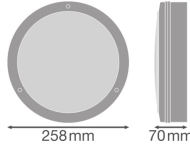

Specificaties Ledvance LED Bulkhead Surface 250 Wit 10W 800lm - 830 Warm Wit | 250mm - IP65

[Bekijk product](#)

Algemene informatie

Artikelnummer	243694
EAN	4058075647145
Merk	Ledvance
Fabrikantnaam	SF BLKH 250 P 10W 830 WT IP65 LEDV
Garantie	5 jaar
Levensduur (uur)	50000
Energielabel	G

Technische Informatie

Technologie	LED Geïntegreerd
Netspanning (Volt)	220-240
Dimbaar	Nee, niet dimbaar
Lumen per watt	80
Kleurcode	830 Warm Wit
Lichtkleur (Kelvin)	3000 Warm Wit
Kleurweergave (Ra)	80-89 - Goede kleurweergave
Lichtkleur	Wit
Kleurinstelling	Enkele kleur
Optische Afdekking	PC (Polycarbonate)
Powerfactor	>0.70

Armatuur Informatie

Type Armatuur	Professional
Montage	Opbouw
Armatuur Aansluiting	PI [Push-in connector]
IP-Waarde	IP65 - Stof- en Waterdicht
Slagvastheid (IK-waarde)	IK10 - 20 Joule
Bedrijfstemperatuur	-20 to +40
Kleur Armatuur	Wit
Behuizing	PC (Polycarbonate)
Kleur behuizing	Wit
Noodverlichting	Nee

Afmetingen

Lengte (mm)	250
Breedte (mm)	250

Sensor Informatie

Sensortype	Geen sensor
------------	-------------