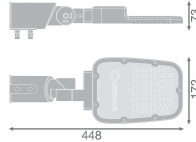

Specificaties Ledvance LED Floodlight Area Klein Grijs 45W 5850lm 160x58D - 730 Warm Wit | IP66 - Symmetrisch

[Bekijk product](#)

Algemene informatie

Artikelnummer	245549
EAN	4058075725119
Merk	Ledvance
Fabrikantnaam	SL AREA SM V 45W 730 RV 20ST GY
Garantie	5 jaar
Levensduur (uur)	70000

Technische Informatie

Technologie	LED Geïntegreerd
Netspanning (Volt)	220-240
Dimbaar	Nee, niet dimbaar
Gradenbundel (graden)	160x58
Kleurcode	730 Warm Wit
Lichtkleur (Kelvin)	3000 Warm Wit
Kleurweergave (Ra)	70-79
Lichtkleur	Wit
Kleurinstelling	Enkele kleur
Powerfactor	>0.90

Armatuur Informatie

Montage	Side entry
Lichtdistributie	Symmetrisch
IP-Waarde	IP66 - Volledig water- en stofdicht
Slagvastheid (IK-waarde)	IK08 - 5 Joule
Bedrijfstemperatuur	-30 to +50
Kleur Armatuur	Grijs
Behuizing	Aluminium
Kleur behuizing	Grijs

Afmetingen

Lengte (mm)	448
Breedte (mm)	73
Hoogte (mm)	172

Sensor Informatie

Sensortype	Geen sensor
------------	-------------