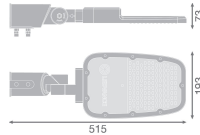

Specificaties Ledvance LED Floodlight Area Medium Grijs 65W 8450lm 160x58D - 730 Warm Wit | IP66 - Symmetrisch

[Bekijk product](#)

Algemene informatie

Artikelnummer	245552
EAN	4058075725195
Merk	Ledvance
Fabrikantnaam	SL AREA MD V 65W 730 RV 20ST GY
Garantie	5 jaar
Levensduur (uur)	70000

Technische Informatie

Technologie	LED Geïntegreerd
Netspanning (Volt)	220-240
Dimbaar	Nee, niet dimbaar
Gradenbundel (graden)	160x58
Kleurcode	730 Warm Wit
Lichtkleur (Kelvin)	3000 Warm Wit
Kleurweergave (Ra)	70-79
Lichtkleur	Wit
Kleurinstelling	Enkele kleur
Powerfactor	>0.90

Armatuur Informatie

Montage	Side entry
Lichtdistributie	Symmetrisch
IP-Waarde	IP66 - Volledig water- en stofdicht
Slagvastheid (IK-waarde)	IK08 - 5 Joule
Bedrijfstemperatuur	-30 to +50
Kleur Armatuur	Grijs
Behuizing	Aluminium
Kleur behuizing	Grijs

Afmetingen

Lengte (mm)	513
Breedte (mm)	73
Hoogte (mm)	193

Sensor Informatie

Sensortype	Geen sensor
------------	-------------