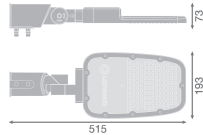

Specificaties Ledvance LED Floodlight Area Medium Grijs 65W 8775lm 160x58D - 740 Koel Wit | IP66 - Symmetrisch

[Bekijk product](#)

## Technische Informatie

Technologie	LED Geïntegreerd
Netspanning (Volt)	220-240
Dimbaar	Nee, niet dimbaar
Lumen per watt	135
Gradenbundel (graden)	160x58
Kleurcode	740 Koel Wit
Lichtkleur (Kelvin)	4000 Koel Wit
Kleurweergave (Ra)	70-79
Lichtkleur	Wit
Kleurinstelling	Enkele kleur
Powerfactor	>0.90

## Armatuur Informatie

Montage	Side entry
Lichtdistributie	Symmetrisch
IP-Waarde	IP66 - Volledig water- en stofdicht
Slagvastheid (IK-waarde)	IK08 - 5 Joule
Bedrijfstemperatuur	-30 to +50
Kleur Armatuur	Grijs
Behuizing	Aluminium
Kleur behuizing	Grijs

## Afmetingen

---

Lengte (mm)	513
Breedte (mm)	73
Hoogte (mm)	193