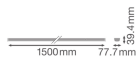

[Bekijk product](#)

Algemene informatie

Artikelnummer	247132
EAN	4058075772953
Merk	Ledvance
Fabrikantnaam	TRUSYS FLEX P 35W 840 DS CL WT EM LEDV
Garantie	3 jaar
Levensduur (uur)	100000

Technische Informatie

Technologie	LED Geïntegreerd
Netspanning (Volt)	220-240
Dimbaar	Nee, niet dimbaar
Lumen per watt	175
Gradenbundel (graden)	30
Powerfactor	>0.95
Kleurcode	840 Koel Wit
Lichtkleur (Kelvin)	4000 Koel Wit
Kleurweergave (Ra)	80-89 - Goede kleurweergave
Lichtkleur	Wit
Kleurinstelling	Enkele kleur