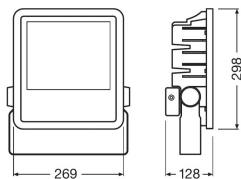

Specificaties Ledvance LED Floodlight 150W 6500K
15000lm IP65 Zwart | Symmetrisch - Vervangt 400W

[Bekijk product](#)

Algemene informatie

Artikelnummer	224765
EAN	4058075811027
EOC FR	811027
Merk	Ledvance
Fabrikantnaam	FLOODLIGHTLED 150W/6500K BLACK IP65
Garantie	3 jaar
Energielabel	E
Levensduur (uur)	50000

Technische Informatie

Technologie	LED Geïntegreerd
Netspanning (Volt)	220-240
Dimbaar	Nee, niet dimbaar
Lumen per watt	100
Gradenbundel (graden)	100
Kleurcode	865 Daglicht Wit
Lichtkleur (Kelvin)	6500 Daglicht Wit
Kleurweergave (Ra)	80-89 - Goede kleurweergave
Lichtkleur	Wit
Kleurinstelling	Enkele kleur