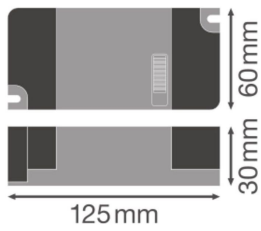

Specificaties Ledvance LED Driver Panel Flex 30/220-240/700

[Bekijk product](#)

Characteristics

Maximale Wattage Lamp 30

Algemene informatie

Artikelnummer	250911
EAN	4058075843684
Merk	Ledvance
Fabrikantnaam	PANEL FLEX DRIVER 30/220-240/700 PL FLEX 600
Aanbevolen aantal	20
Garantie	7 jaar

Technische Informatie

Technologie	Accessory
Netspanning (Volt)	220-240
Output Voltage (V)	60
Powerfactor	>0.90

Afmetingen

Lengte (mm)	125
Breedte (mm)	60
Hoogte (mm)	30

Sensor Informatie

Sensortype

Geen sensor