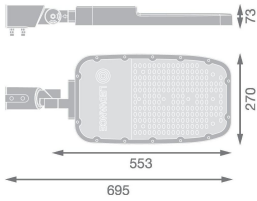

Specificaties Ledvance LED Straatverlichting Area Extra Large RV35ST Aluminium Grijs 150W 20250lm 155X69D - 765 Daglicht | IP66 - Asymmetrisch

[Bekijk product](#)

Algemene informatie

Artikelnummer	251124
EAN	4099854080036
Merk	Ledvance
Fabrikantnaam	STREETLIGHT AREA EXTRA LARGE RV35ST 150W 765 RV35ST GY
Garantie	5 jaar
Levensduur (uur)	100000

Technische Informatie

Technologie	LED Geïntegreerd
Netspanning (Volt)	100 - 240
Dimbaar	Nee, niet dimbaar
Lumen per watt	135
Gradenbundel (graden)	155x69
Kleurcode	765 Daglicht Wit
Lichtkleur (Kelvin)	6500 Daglicht Wit
Kleurweergave (Ra)	70-79
Lichtkleur	Wit
Kleurinstelling	Enkele kleur
Powerfactor	>0.90

Armatuur Informatie

Montage	Post top
Armatuur Aansluiting	Overig
Optische Afdekking	PC (Polycarbonate)
Lichtdistributie	Asymmetrisch
IP-Waarde	IP66 - Volledig water- en stofdicht
Slagvastheid (IK-waarde)	IK08 - 5 Joule
Bedrijfstemperatuur	-30 to +50
Kleur Armatuur	Grijs
Behuizing	Aluminium
Kleur behuizing	Grijs
Noodverlichting	Nee

Afmetingen

Lengte (mm)	553
Breedte (mm)	270
Hoogte (mm)	73

Sensor Informatie

Sensortype	Geen sensor
------------	-------------