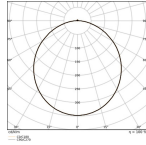

Specificaties Ledvance LED Bulkhead
Rond Wit 12.5-19.5W 1360-2230lm -
830-840 CCT | 312mm - IP65 - 3H Nood

[Bekijk product](#)

Algemene informatie

Artikelnummer	252952
EAN	4099854286407
Merk	Ledvance
Fabrikantnaam	BLKH RD EL 300 P 19.5W MS 840 WT LEDV
Garantie	5 jaar
Levensduur (uur)	74

Technische Informatie

Technologie	LED Geïntegreerd
Netspanning (Volt)	220-240
Dimbaar	Nee, niet dimbaar
Lumen per watt	114
Kleurcode	830 Warm Wit, 840 Koel Wit
Lichtkleur (Kelvin)	3000 Warm Wit, 4000 Koel Wit
Kleurweergave (Ra)	80-89 - Goede kleurweergave
Lichtkleur	Wit
Kleurinstelling	CCT, RGB
Optische Afdekking	Opal
Powerfactor	>0.90