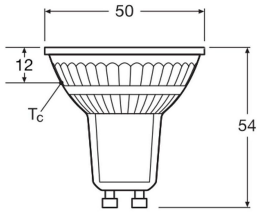

## Specificaties Ledvance LED Reflector GU10 PAR16 3.7W 350lm 36d - 840 Koel Wit | Vervangt 35W

[Bekijk product](#)

## Afmetingen

---

|               |           |
|---------------|-----------|
| Lengte (mm)   | 54        |
| Diameter (mm) | 50        |
| Vorm          | Reflector |
| Exacte vorm   | PAR16     |