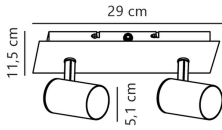

## Specificaties Nordlux Frida 2-Spot Metaal Wit | Geschikt voor 2x GU10

[Bekijk product](#)

## Afmetingen

---

Lengte (mm)	115
Breedte (mm)	80
Hoogte (mm)	290