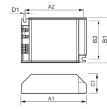

Algemene informatie

Aanbevolen aantal 12

Algemene informatie

Artikelnummer 161147

EAN 8718291233107

EOC FR 233107

Merk Philips

Fabrikantnaam HID-AV C 35-70 /S CDM 220-240V 50/60Hz

Technische Informatie

Technologie Accessory

Levensduur (uur) 0

VSA voor lamptype PL-C

Maximale Wattage Lamp 70

Sensor Informatie

Sensortype Geen sensor