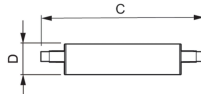

Specificaties Philips Corepro LED Lineair R7s 118mm 14W
1800lm - 840 Koel Wit | Dimbaar - Vervangt 120W

[Bekijk product](#)

Algemene informatie

Artikelnummer	224256
EAN	8718696578810
EOC FR	578810
Merk	Philips
Fabrikantnaam	CorePro R7S 118mm 14-100W 840 D
Aanbevolen aantal	10
Garantie	2 jaar
Energielabel	E
Levensduur (uur)	15000

Technische Informatie

Technologie	LED
Netspanning (Volt)	220-240
Dimbaar	Ja, dimbaar
Lampvoet (fitting)	R7s
Lumen per watt	128.6
Sensortype	Geen sensor

Lamp Informatie

Kleurcode	840 Koel Wit
Lichtkleur (Kelvin)	4000 Koel Wit

Lengte (mm)	118
-------------	-----

Diameter (mm)	29
---------------	----

Vorm	Double Ended
------	--------------