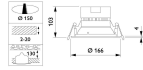

[Bekijk product](#)

Algemene informatie

Artikelnummer	214398
EAN	8718696852224
EOC FR	852224
Merk	Philips
Fabrikantnaam	DN130B LED10S/830 PSU PI6 WH
Garantie	5 jaar
Energielabel	F
Levensduur (uur)	50000

Technische Informatie

Noodverlichting	Nee
Kantelbaar	Nee
Technologie	LED Geïntegreerd
Netspanning (Volt)	220-240
Dimbaar	Nee, niet dimbaar
Inclusief Lamp	Ja
Inclusief Driver	Yes
Lumen per watt	90.9
Gradenbundel (graden)	120
Kleurcode	830 Warm Wit