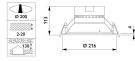

Specificaties Philips LED Downlight
Coreline DN130B 22W 2000lm 120D -
830 Warm Wit | 216mm - Dali
Dimbaar

[Bekijk product](#)

Algemene informatie

Artikelnummer	214401
EAN	8718696852255
EOC FR	852255
Merk	Philips
Fabrikantnaam	DN130B LED20S/830 PSED-E II WH
Garantie	5 jaar
Energielabel	F
Levensduur (uur)	50000

Armatuur Informatie

Montage	Inbouw
Zaagmaat (mm)	200
IP-Waarde	IP20 - Bijna stofdicht
Slagvastheid (IK-waarde)	IK02 - 0.20 Joule
Bedrijfstemperatuur	-10 to +40
Behuizing	PC (Polycarbonate)
Kleur Armatuur	Wit
Kleur behuizing	Wit
Armatuur Aansluiting	PIP [Push-in connector en trekontlasting]