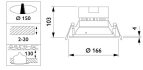

Specificaties Philips LED Downlight  
Coreline DN130B 11W 1000lm 120D -  
840 Koel Wit | 166mm - Dali Dimbaar

[Bekijk product](#)

## Armatuur Informatie

---

Montage	Inbouw
Zaagmaat (mm)	150
IP-Waarde	IP20 - Bijna stofdicht
Slagvastheid (IK-waarde)	IK02 - 0.20 Joule
Bedrijfstemperatuur	-10 to +40
Behuizing	PC (Polycarbonate)
Kleur Armatuur	Wit
Kleur behuizing	Wit
Armatuur Aansluiting	PIP [Push-in connector en trekontlasting]

## Afmetingen

---

Hoogte (mm)	103
Diameter (mm)	166