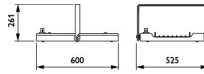

Specificaties Philips LED Highbay GentleSpace BY481P 232W 35000lm 44D - 865
Daglicht | IP65 - Dali Dimbaar