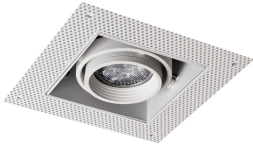

Specificaties Noxion Inbouw Spot Zonder frame Pro
1x MR16 Kantelbaar Wit | Zaagmaat 97x97mm -
GU10 Fitting

[Bekijk product](#)

Algemene informatie

| | |
|---------------|--------------------------------------|
| Artikelnummer | 237619 |
| EAN | 8719157010481 |
| EOC FR | 010481 |
| Merk | Lumi Parts |
| Fabrikantnaam | Nox Trimless Pro GU10 White - 1 Lamp |
| Garantie | 2 jaar |

Technische Informatie

| | |
|--------------------|-------------------------|
| Technologie | Fixture Retrofit |
| Geschikt voor | GU10 |
| Netspanning (Volt) | 220-240 |
| Dimbaar | Ja, i.c.m. dimbare lamp |

Armatuur Informatie

| | |
|----------------|------------------------|
| Inclusief Lamp | Nee |
| Montage | Inbouw |
| Zaagmaat (mm) | 97x97 |
| IP-Waarde | IP20 - Bijna stofdicht |
| Kleur Armatuur | Wit |
| Kantelbaar | Ja |