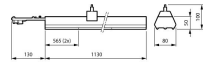

Specificaties Philips LED Lichtlijnsysteem Coreline LL212X
34W 5300lm 84D - 840 Koel Wit | 1130mm - 7-polig - Dali
Dimbaar