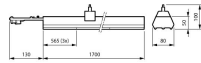

Specificaties Philips LED Lichtlijnsysteem Coreline LL217X
48.5W 8000lm 84D - 840 Koel Wit | 1700mm - 7-polig - Dali
Dimbaar