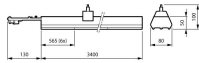

Specificaties Philips LED Lichtlijnsysteem Coreline LL234X
158W 24000lm 84D - 840 Koel Wit | 3400mm - 7-polig -
Dali Dimbaar