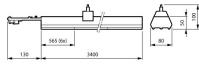

Specificaties Philips LED Lichtlijnsysteem Coreline LL234X
100W 15000lm 120D - 840 Koel Wit | 3400mm - 7-polig -
Dali Dimbaar