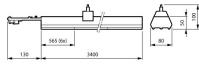

Specificaties Philips LED Lichtlijnsysteem Coreline LL234X
100W 16000lm 84D - 840 Koel Wit | 3400mm - 7-polig -
Dali Dimbaar