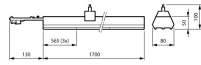

Specificaties Philips LED Lichtlijnsysteem Coreline LL217X
48.5W 8000lm 84D - 840 Koel Wit | 1700mm - 7-polig - Dali
Dimbaar