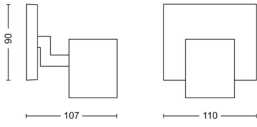

Specificaties Philips Runner
Wandlamp Metaal Zwart | Geschikt
voor 1x GU10

[Bekijk product](#)

Algemene informatie

Artikelnummer	253154
EAN	8719514435292
Merk	Philips
Fabrikantnaam	Philips Runner opbouwspot - 1-lichts - zwart
Garantie	2 jaar

Technische Informatie

Technologie	Fixture Retrofit
Netspanning (Volt)	230
Dimbaar	Nee, niet dimbaar
Geschikt voor	GU10
Inclusief Lamp	Nee
Aantal benodigde lampen	1
Maximale Wattage Lamp	20
Kantelbaar	Ja
Montage	Plafond, Muurmontage
Noodverlichting	Nee

Armatuur Informatie

Armatuur Aansluiting	Kabel