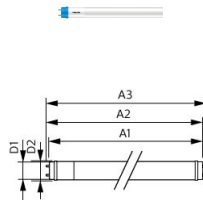

Specificaties Philips LED Buis T8 CorePro
(EM/Mains) Standard Output 15.5W 1800lm - 840
Koel Wit | 120cm - Vervangt 36W

[Bekijk product](#)

Algemene informatie

Artikelnummer	246816
EAN	8719514448070
Merk	Philips
Fabrikantnaam	CorePro LEDtube 1200mm 15.5W 840 T8
Aanbevolen aantal	20
Garantie	3 jaar
Energielabel	E
Levensduur (uur)	30000
Netspanning (Volt)	220-240

Afmetingen

Lengte TL-Buis	120cm
Lengte (mm)	1214
Diameter (mm)	28
Vorm	Buislamp
Exacte vorm	T8