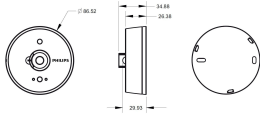

Specificaties Philips Luminaires OccuSwitch Wireless Interact ready sensor

[Bekijk product](#)

Algemene informatie

Artikelnummer	250519
EAN	8720169260597
Merk	Philips
Fabrikantnaam	OCC 0101A/02 DL BP Sensor WH
Aanbevolen aantal	1
Garantie	5 jaar

Technische Informatie

Netspanning (Volt)	220-240
Armatuur Aansluiting	Schroefterminal
Montage	Opbouw
Technologie	Accessory

Afmetingen

Hoogte (mm)	35
Diameter (mm)	87

Sensor Informatie

Sensortype	Bewegingssensor, Lichtsensor
Sensorbereik (m)	5