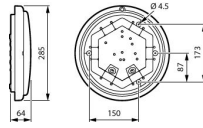

Specificaties Philips LED Bulkhead WL070V  
Ledinaire Kunststof Wit 17W 1700lm - 830-840  
CCT | 285mm - IP65

[Bekijk product](#)

## Armatuur Informatie

Type Armatuur	Professional
Montage	Opbouw
Armatuur Aansluiting	PI [Push-in connector 2-polig]
IP-Waarde	IP65 - Stof- en Waterdicht
Slagvastheid (IK-waarde)	IK08 - 5 Joule
Bedrijfstemperatuur	-20 to +40
Kleur Armatuur	Wit
Behuizing	Plastic
Kleur behuizing	Wit

## Afmetingen

---

Diameter (mm)	285
Lengte (mm)	285
Breedte (mm)	285
Hoogte (mm)	64