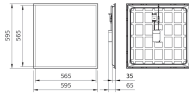

Specificaties Philips LED Paneel Ledinaire RC075
28W 3400lm - 840 Koel Wit | 60x60cm - UGR <19 -
EcoSet Dimbaar

[Bekijk product](#)

Algemene informatie

Artikelnummer	249702
EAN	8720169517219
Merk	Philips
Fabrikantnaam	RC075 34S/840 ESW W60L60 OC EcoSet SC
Garantie	3 jaar
Levensduur (uur)	50000

Armatuur Informatie

Montage	Inbouw
UGR - Verblindingsgraad	< 19 - Voor kantoren
Optische Afdekking	Opal
Kleur Armatuur	Wit
Behuizing	Steel
Kleur behuizing	Wit

Afmetingen

Afmetingen LED Paneel	60x60cm
Lengte (mm)	595
Breedte (mm)	595
Hoogte (mm)	65