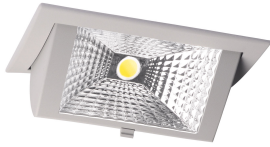

Specificaties LED Downlight Wallwasher Wally Medium Grijs 27W 3850lm 78x100D - 840 Koel Wit - 238x145mm

[Bekijk product](#)

Algemene informatie

Artikelnummer	222653
EAN	8720584027492
Merk	Lumi Parts
Fabrikantnaam	WallWasher recessed Wally medium LED SLM4000 gray 4000K Philips, incl. driver
Garantie	5 jaar
Energielabel	C
Levensduur (uur)	50000

Technische Informatie

Kantelbaar	Ja
Technologie	LED Geïntegreerd
Netspanning (Volt)	220-240
Dimbaar	Nee, niet dimbaar
Inclusief Driver	Yes
Lumen per watt	142.6
Gradenbundel (graden)	78x100
Kleurcode	840 Koel Wit
Lichtkleur (Kelvin)	4000 Koel Wit
Kleurweergave (Ra)	80-89 - Goede kleurweergave
Lichtkleur	Wit

Kleurinstelling	Enkele kleur
Powerfactor	>0.90
Inbouwdiepte (mm)	100
UGR - Verblindingsgraad	< 28 - Voor hallen & opslagruimtes
Optische Afdekking	Glass

Armatuur Informatie

Montage	Inbouw
Zaagmaat (mm)	218x125
IP-Waarde	IP20 - Bijna stofdicht
Behuizing	Aluminium
Kleur Armatuur	Wit
Armatuur Aansluiting	PIP [Push-in connector en trekontlasting]