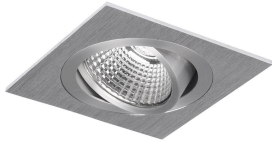

Specificaties LED Spot Smooth Vierkant Kantelbaar
Aluminium 8.4W 550lm 36D - 930 Warm Wit |
Zaagmaat 75mm - Beste Kleurweergave - Dimbaar

[Bekijk product](#)

Algemene informatie

Artikelnummer	222705
EAN	8720584040606
Merk	Lumi Parts
Fabrikantnaam	LED spot Smooth square swivel/tilt 3000K Alu dimmable CRI>90
Garantie	1 jaar
Energielabel	G
Levensduur (uur)	50000

Technische Informatie

Technologie	LED Geïntegreerd
Netspanning (Volt)	220-240
Dimbaar	Ja, dimbaar
Lumen per watt	65
Gradenbundel (graden)	36
Kleurcode	930 Warm Wit
Lichtkleur (Kelvin)	3000 Warm Wit
Kleurweergave (Ra)	90-99 - Perfecte kleurweergave
Lichtkleur	Wit
Kleurinstelling	Enkele kleur

Armatuur Informatie

Inclusief Lamp	Ja
Montage	Inbouw
Zaagmaat (mm)	75
Optische Afdekking	PC (Polycarbonate)
IP-Waarde	IP20 - Bijna stofdicht
Slagvastheid (IK-waarde)	IK02 - 0.20 Joule
Behuizing	Aluminium
Kleur Armatuur	Grijs
Afwerking Reflector	Aluminium
Kantelbaar	Ja