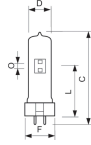

Algemene informatie

Artikelnummer	180612
EAN	8727900917550
EOC FR	917550
Merk	Philips
Fabrikantnaam	MSD 575 1CT/16
Aanbevolen aantal	16
Levensduur (uur)	3000

Technische Informatie

Technologie	Gasontladingslamp
Dimbaar	Nee, niet dimbaar
Lampvoet (fitting)	GX9.5
Lumen per watt	74.8
Lampafwerking	Helder
Voorschakelapparaat benodigd	Ja
Sensortype	Geen sensor

Lamp Informatie

Kleurcode	760 Daglicht Wit
Lichtkleur (Kelvin)	6000 Daglicht Wit