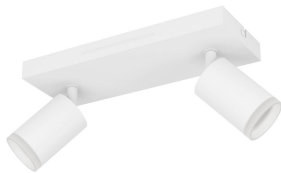

Specificaties Eglo Connect.Z Smart Plafond Spot Melitello-Z Staal Wit 7.4W 1100lm - 827-865 Afstembaar Wit + RGB | Dimbaar

[Bekijk product](#)

Algemene informatie

Artikelnummer	254447
EAN	9008606358144
Merk	Eglo
Fabrikantnaam	LED RGB/CCT BAR/2 WS 'MELITELLO-Z'
Garantie	5 jaar
Levensduur (uur)	15000

Technische Informatie

Technologie	LED Geïntegreerd
Ecosystem Compatibility	Amazon Alexa, Google Home, Philips Hue, Tuya (Smart Life), Calex Smart
Lighting Control	Zigbee
Netspanning (Volt)	220-240
Dimbaar	Ja, i.c.m. dimbare lamp
Lumen per watt	148.6
Kleurcode	827 Zeer Warm Wit, 865 Daglicht Wit
Lichtkleur (Kelvin)	2700 Zeer Warm Wit, 6500 Daglicht Wit
Kleurweergave (Ra)	80-89 - Goede kleurweergave
Lichtkleur	RGBW
Kleurinstelling	Instelbaar wit, RGB
Kantelbaar	Ja

Montage	Plafond
---------	---------

Noodverlichting	Nee
-----------------	-----

Armatuur Informatie

Armatuur Aansluiting	Aansluitblok
----------------------	--------------

IP-Waarde	IP20 - Bijna stofdicht
-----------	------------------------

Kleur Armatuur	Wit
----------------	-----

Behuizing	Steel
-----------	-------

Afmetingen

Lengte (mm)	250
-------------	-----

Breedte (mm)	105
--------------	-----

Hoogte (mm)	80
-------------	----

Sensor Informatie